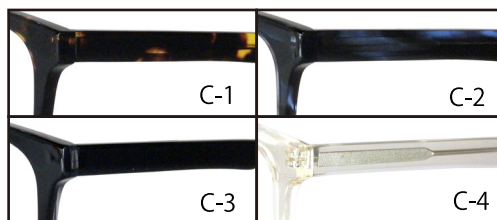

Neutral Basic

NO82-027

48□20-140

C-1 ブラウンデミ

天地37.3mm

- C-1 ブラウンデミ
- C-2 ブラウンササ
- C-3 グレーササハーフ
- C-4 ブラック×クリアグレー

NO82-028

50□18-140

C-3 ミルキーカフェオレ

天地36.5mm

- C-1 クリアワインレッド
- C-2 クリアコーヒー
- C-3 ミルキーカフェオレ
- C-4 クリアグレー

NO82-029

49□19-140

C-4 クラシッククリア

天地42.5mm

- C-1 ブラウンデミ
- C-2 ブラウンササ
- C-3 ブラック×クリアグレー
- C-4 クラシッククリア

NO82-030

53□17-140

C-2 ブルーササ

天地38.9mm

- C-1 イエローデミ
- C-2 ブルーササ
- C-3 ブラック×クリアグレー
- C-4 クラシッククリア

NO82-031

51□19-140

C-3 グレーササハーフ