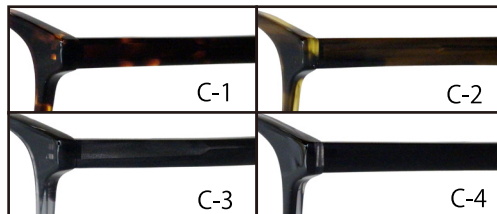

Neutral Basic

NO82-027

48□20-140

C-1 ブラウンデミ

天地37.3mm

- C-1 ブラウンデミ
- C-2 ブラウンササ
- C-3 グレーササハーフ
- C-4 ブラック×クリアグレー

NO82-028

50□18-140

C-3 ミルキーカフェオレ

天地36.5mm

- C-1 クリアワインレッド
- C-2 クリアコーヒー
- C-3 ミルキーカフェオレ
- C-4 クリアグレー

NO82-029

49□19-140

C-4 クラシッククリア

天地42.5mm

- C-1 ブラウンデミ
- C-2 ブラウンササ
- C-3 ブラック×クリアグレー
- C-4 クラシッククリア

NO82-030

53□17-140

C-2 ブルーササ

天地38.9mm

- C-1 イエローデミ
- C-2 ブルーササ
- C-3 ブラック×クリアグレー
- C-4 クラシッククリア

NO82-031

51□19-140

C-3 グレーササハーフ